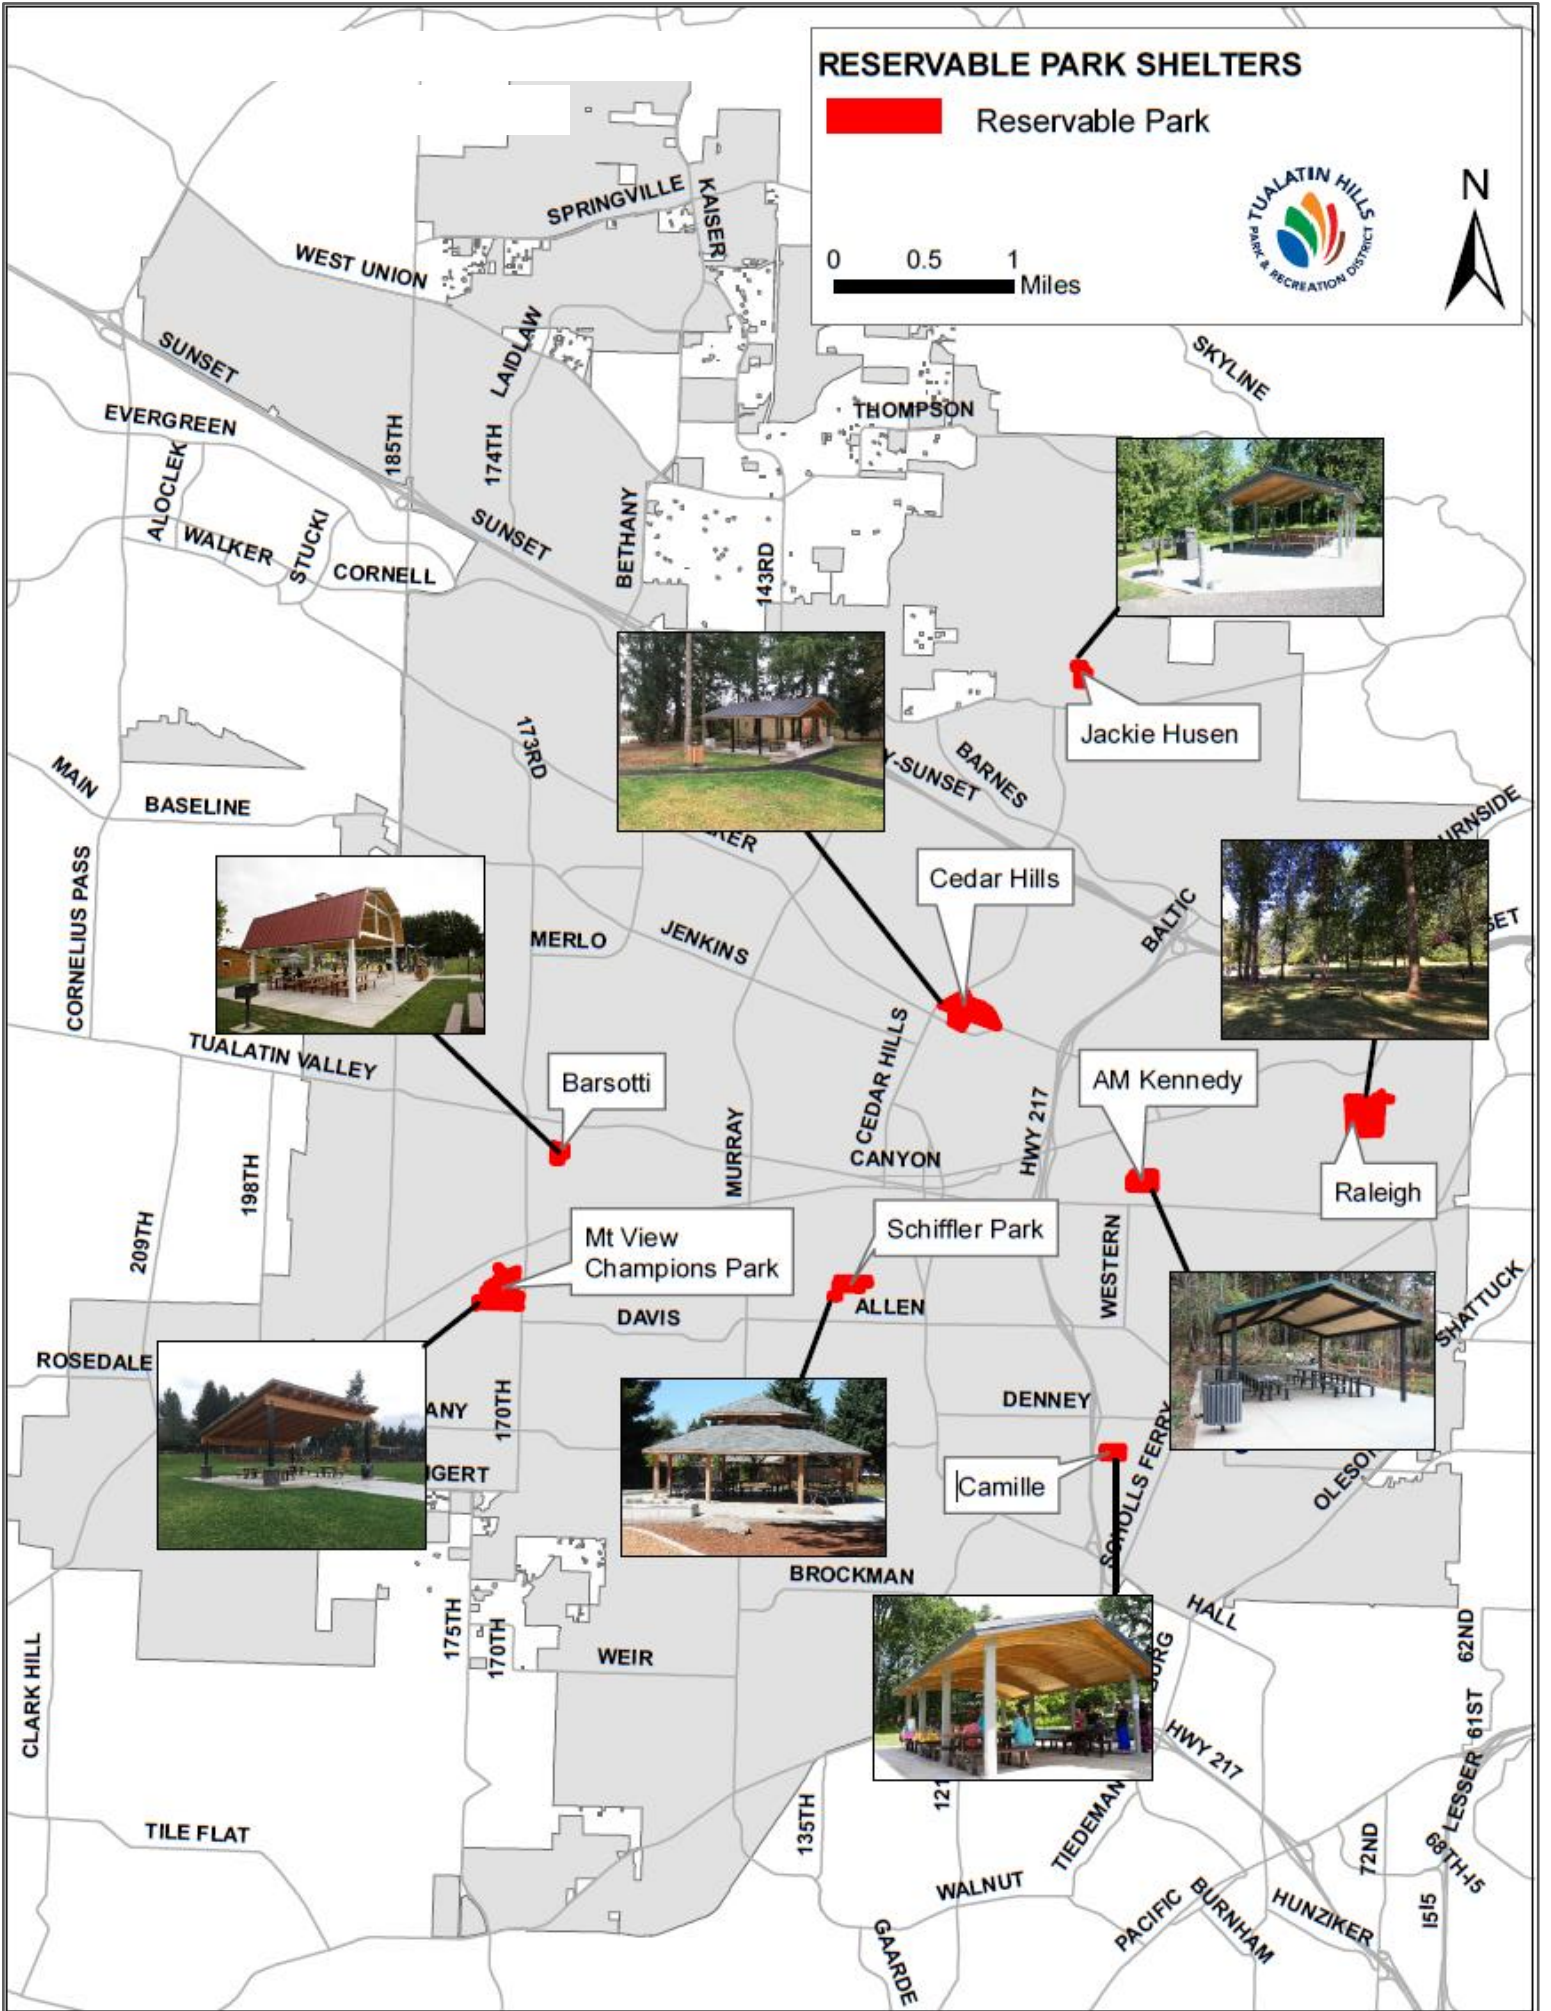

RESERVABLE PARK SHELTERS

 Reservable Park

0 0.5 1 Miles

TUALATIN HILLS PARK & RECREATION DISTRICT

Centro de Servicios de Fanno Creek | 6220 SW 112th Ave, Suite 100, Beaverton, OR 97008 |

Información sobre alquiler de refugios del parque y el área de pícnic

Para reservar un refugio de pícnic, llame al (503) 629-6305 o visite
el Centro de Servicios de Fanno Creek | 8:00 a. m. a 5:00 p. m. | de lunes a viernes |

Todos los refugios y áreas de pícnic están disponibles dos veces al día:

Primera disponibilidad: desde las 8:30 a. m. hasta las 1:30 p. m.

Segunda disponibilidad: desde las 3:00 p. m. hasta el atardecer

Parque	Capacidad del refugio	Tarifa	Tarifa para todo el día
A.M. Kennedy	36	\$88	\$176
Barsotti	36	\$88	\$176
Camille	36	\$88	\$176
Cedar Hills	36	\$88	\$176
Jackie Husen	36	\$88	\$176
Mt. View Champions	60	\$110	\$220
Evelyn M. Schiffler	60	\$110	\$220
Área de pícnic del Raleigh	100	\$166	\$332

Cedar Hills Park