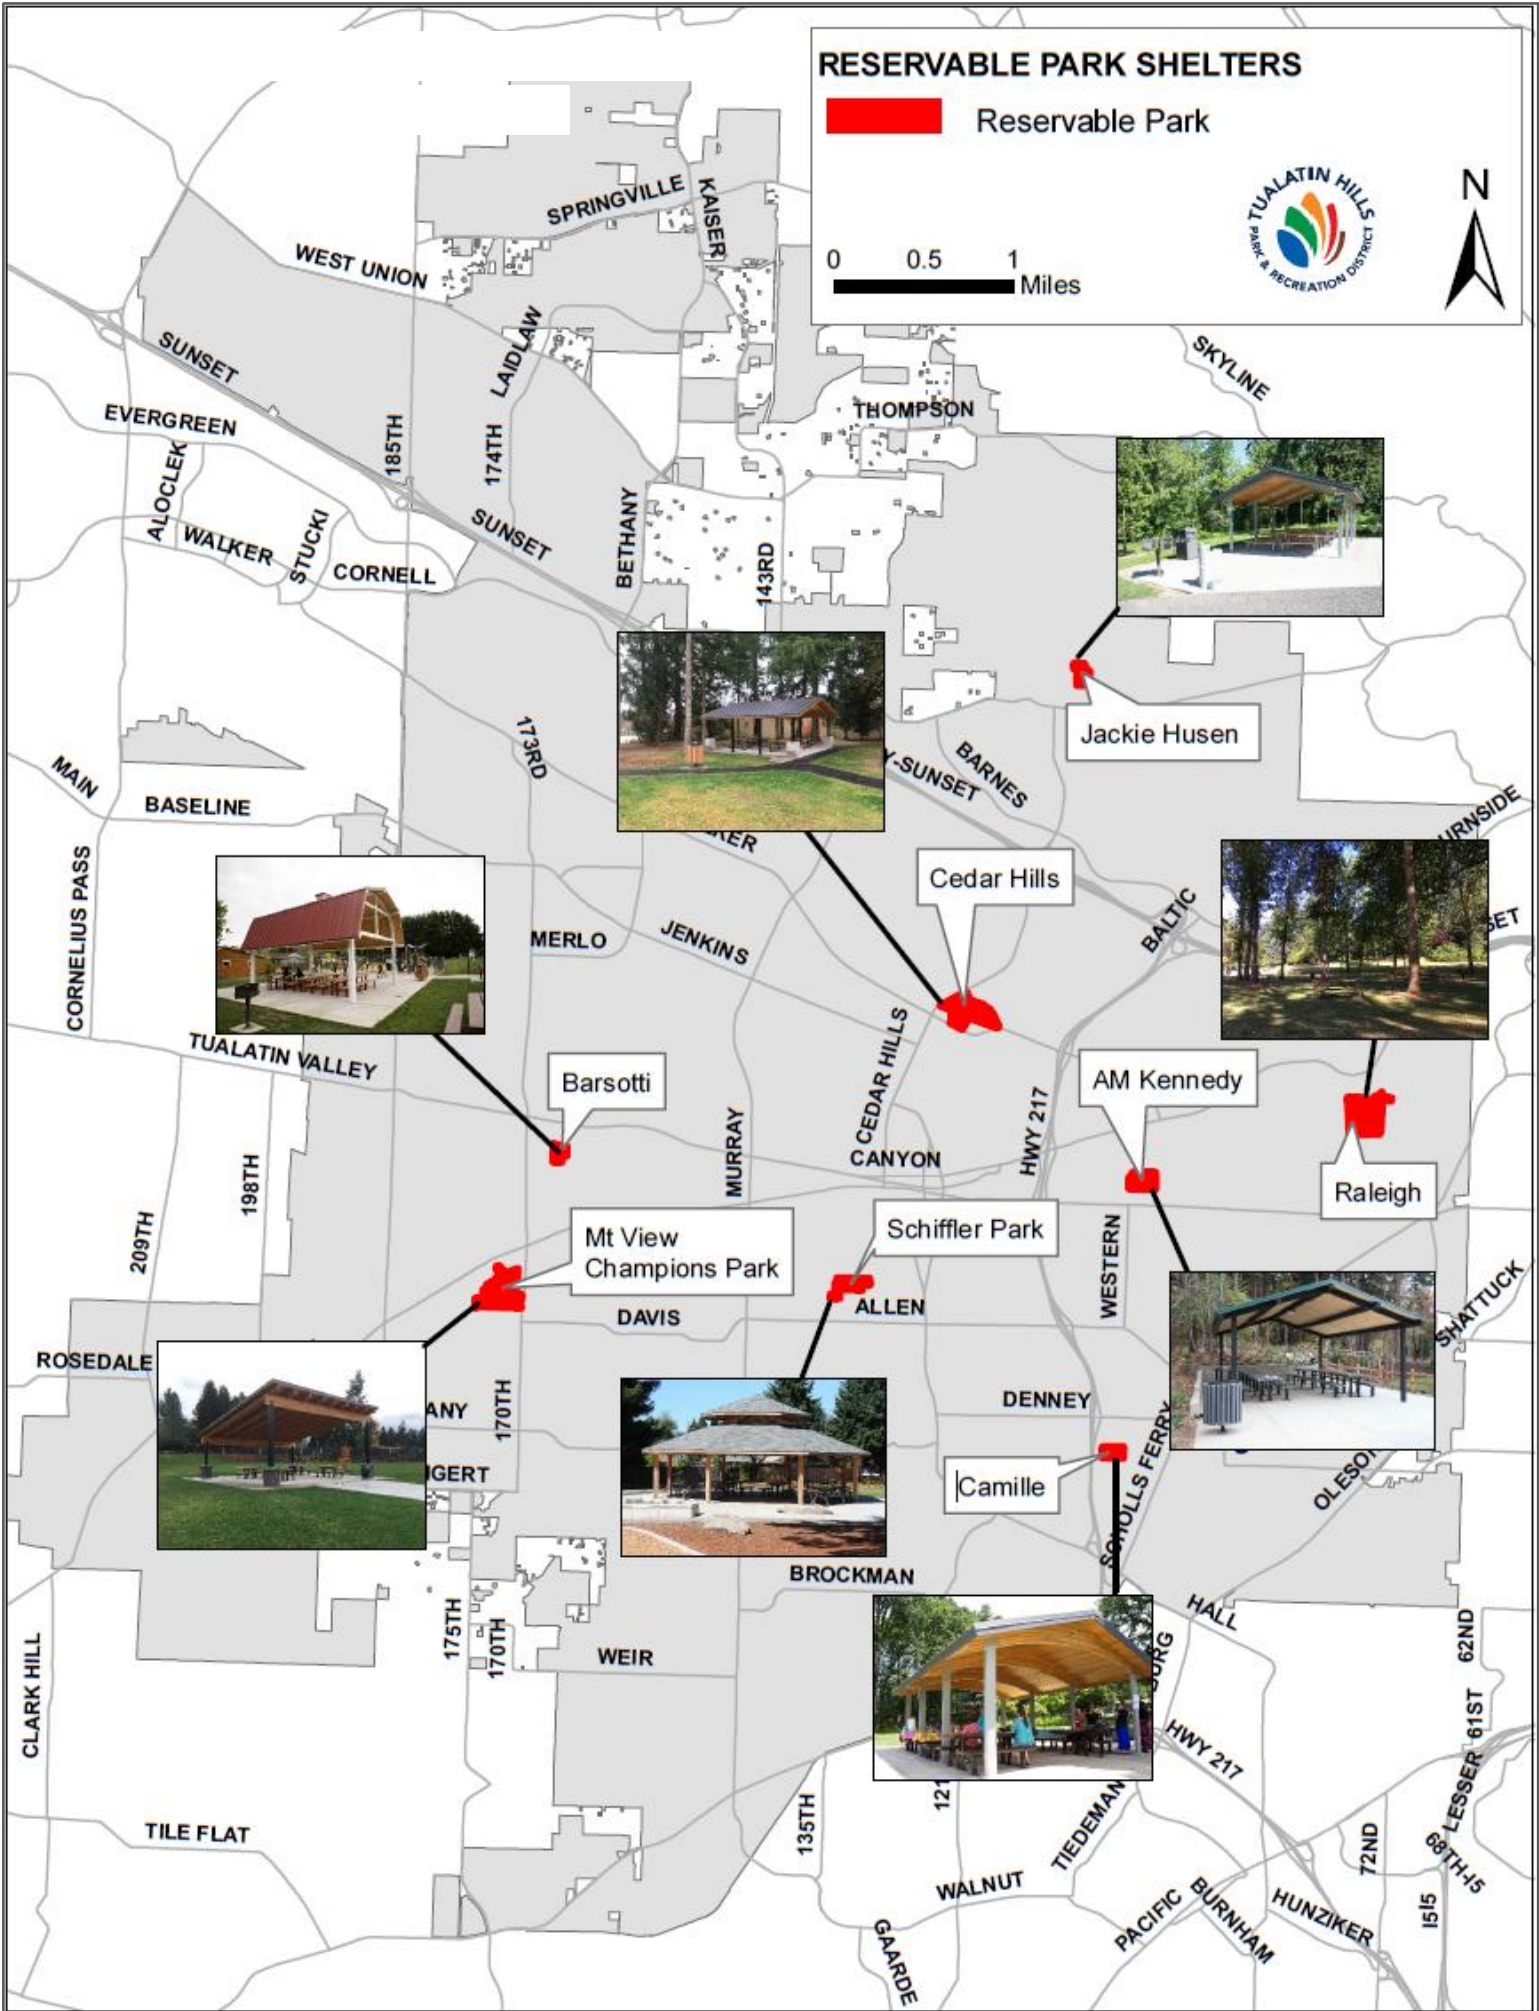

RESERVABLE PARK SHELTERS

 Reservable Park

0 0.5 1 Miles

TUALATIN HILLS PARK & RECREATION DISTRICT

Centro de Servicios de Fanno Creek | 6220 SW 112th Ave, Suite 100, Beaverton, OR 97008 |

Información sobre alquiler de refugios del parque y el área de pícnic

Para reservar un refugio de pícnic, llame al (503) 629-6305 o visite
el Centro de Servicios de Fanno Creek | 8:00 a. m. a 5:00 p. m. | de lunes a viernes |

Todos los refugios y áreas de pícnic están disponibles dos veces al día:

Primera disponibilidad: desde las 9:00 a. m. hasta las 2:00 p. m.

Segunda disponibilidad: desde las 3:00 p. m. hasta el atardecer

Parque	Capacidad del refugio	Tarifa	Tarifa para todo el día
A.M. Kennedy	36	\$88	\$176
Barsotti	36	\$88	\$176
Camille	36	\$88	\$176
Cedar Hills	36	\$88	\$176
Jackie Husen	36	\$88	\$176
Mt. View Champions	60	\$110	\$220
Evelyn M. Schiffler	60	\$110	\$220
Área de pícnic del Raleigh	100	\$166	\$332

Cedar Hills Park